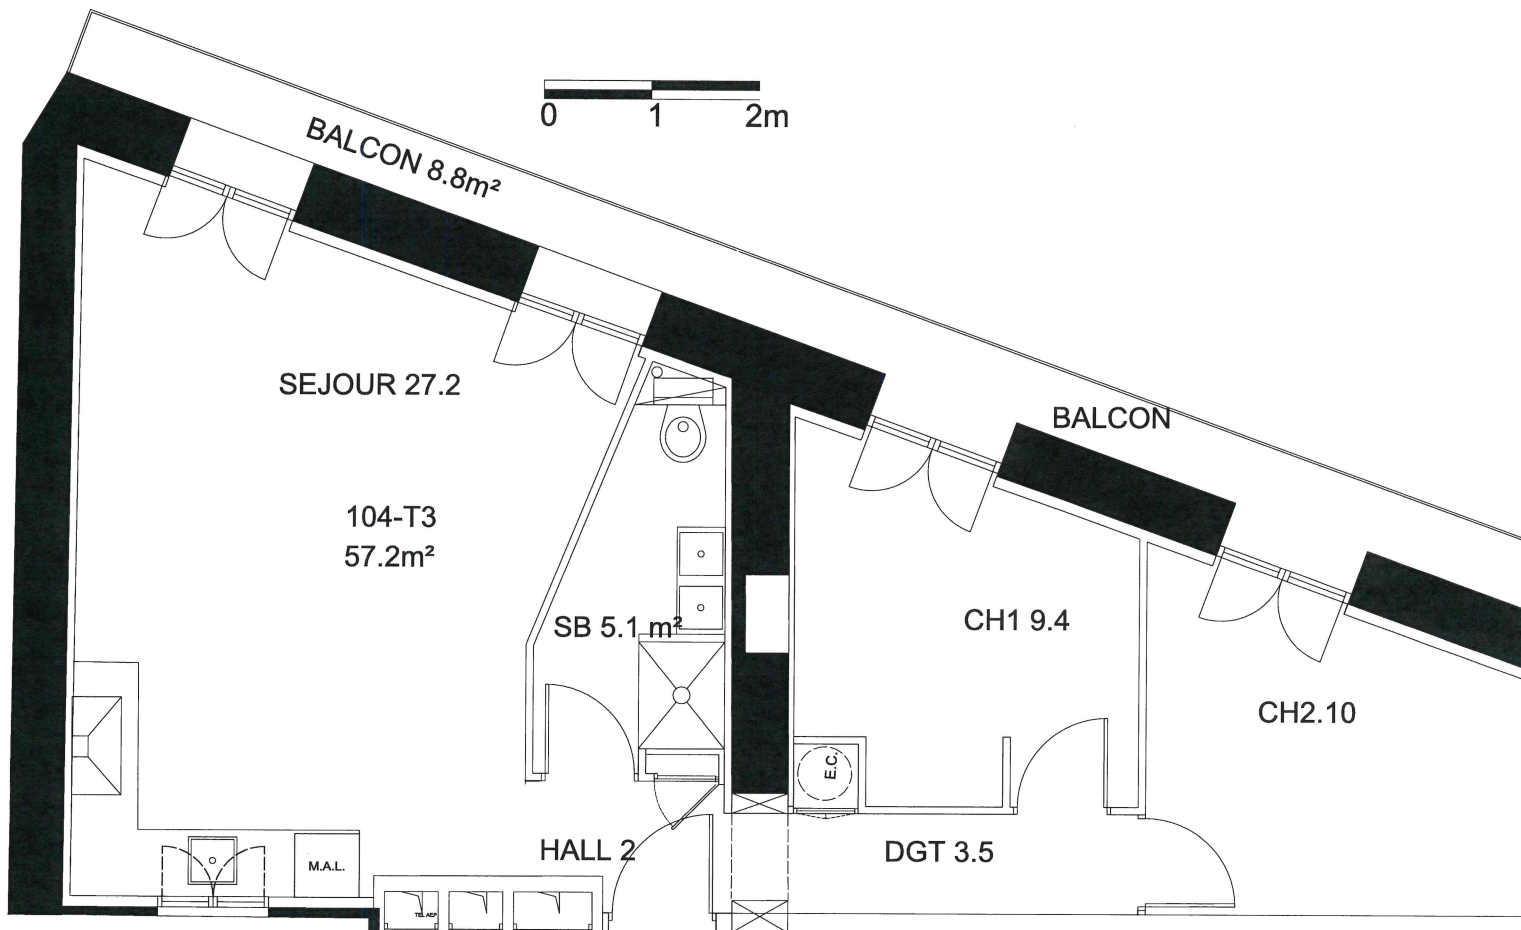

ANTHRACITE

Créateur de Patrimoine