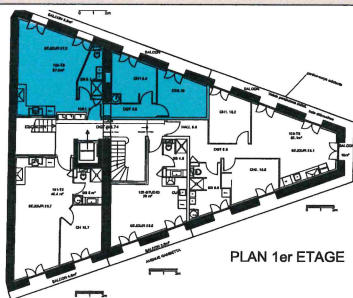

TABLEAU DES SURFACES

Séjour/cuisine	27.2 M2
Chambre 1	9.4 M2
Chambre 2	10 M2
HALL	2 M2
SB	5.1 M2
DGT	3.5 M2
BALCON	8.8 M2
TOTAL SURFACE	57.2 M2