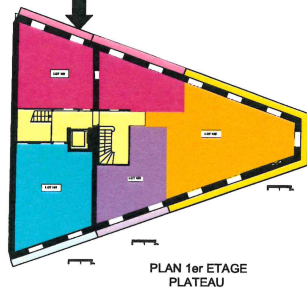

1er Etage LOT 104

PLAN 1er ETAGE
PLATEAU

BALCON	8.8 M2
TOTAL SURFACE	57.2 M2

ANTHRACITE

Créateur de Patrimoine