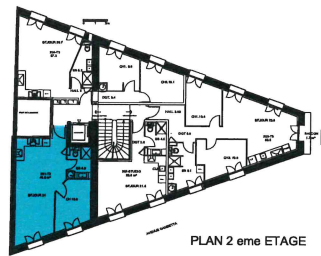

TABLEAU DES SURFACES

Séjour/cuisine	31 M2
Chambre	10.6 M2
SB	4.9 M2
TOTAL SURFACE	46.5 M2