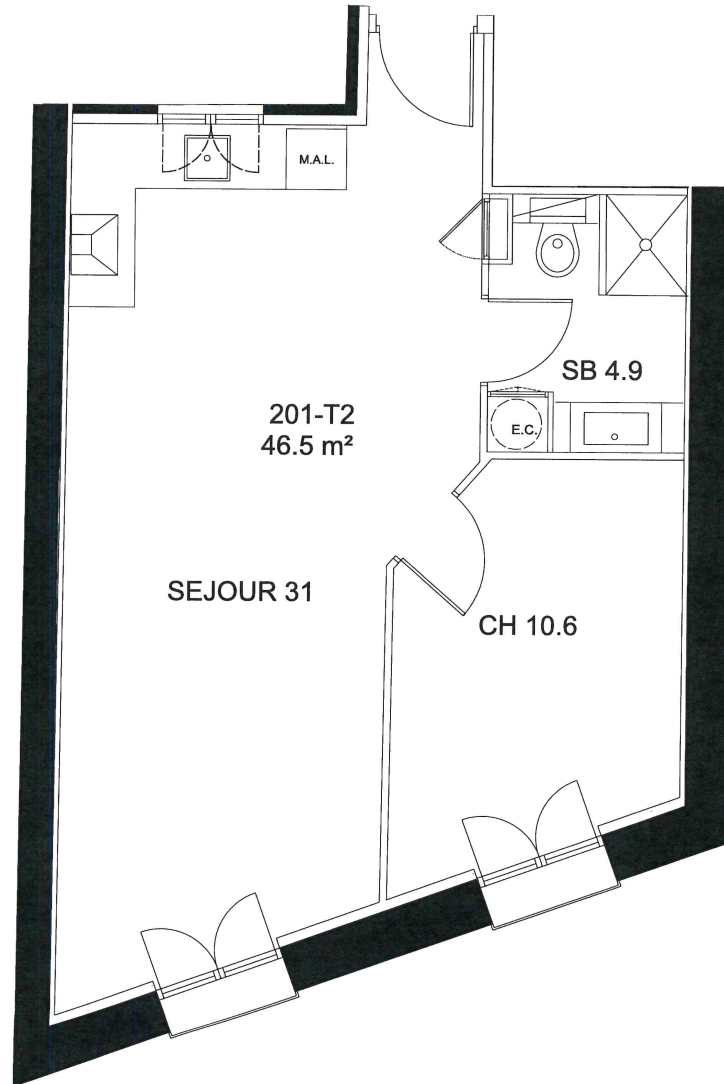

ANTHRACITE

Créateur de Patrimoine