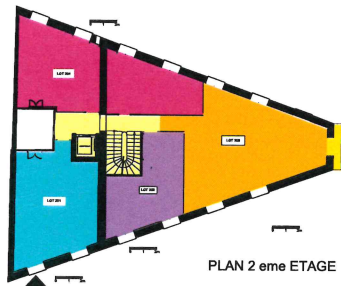

2 eme Etage LOT 201

PLAN 2 eme ETAGE

TOTAL SURFACE 46.5 M2

ANTHRACITE

Créateur de Patrimoine