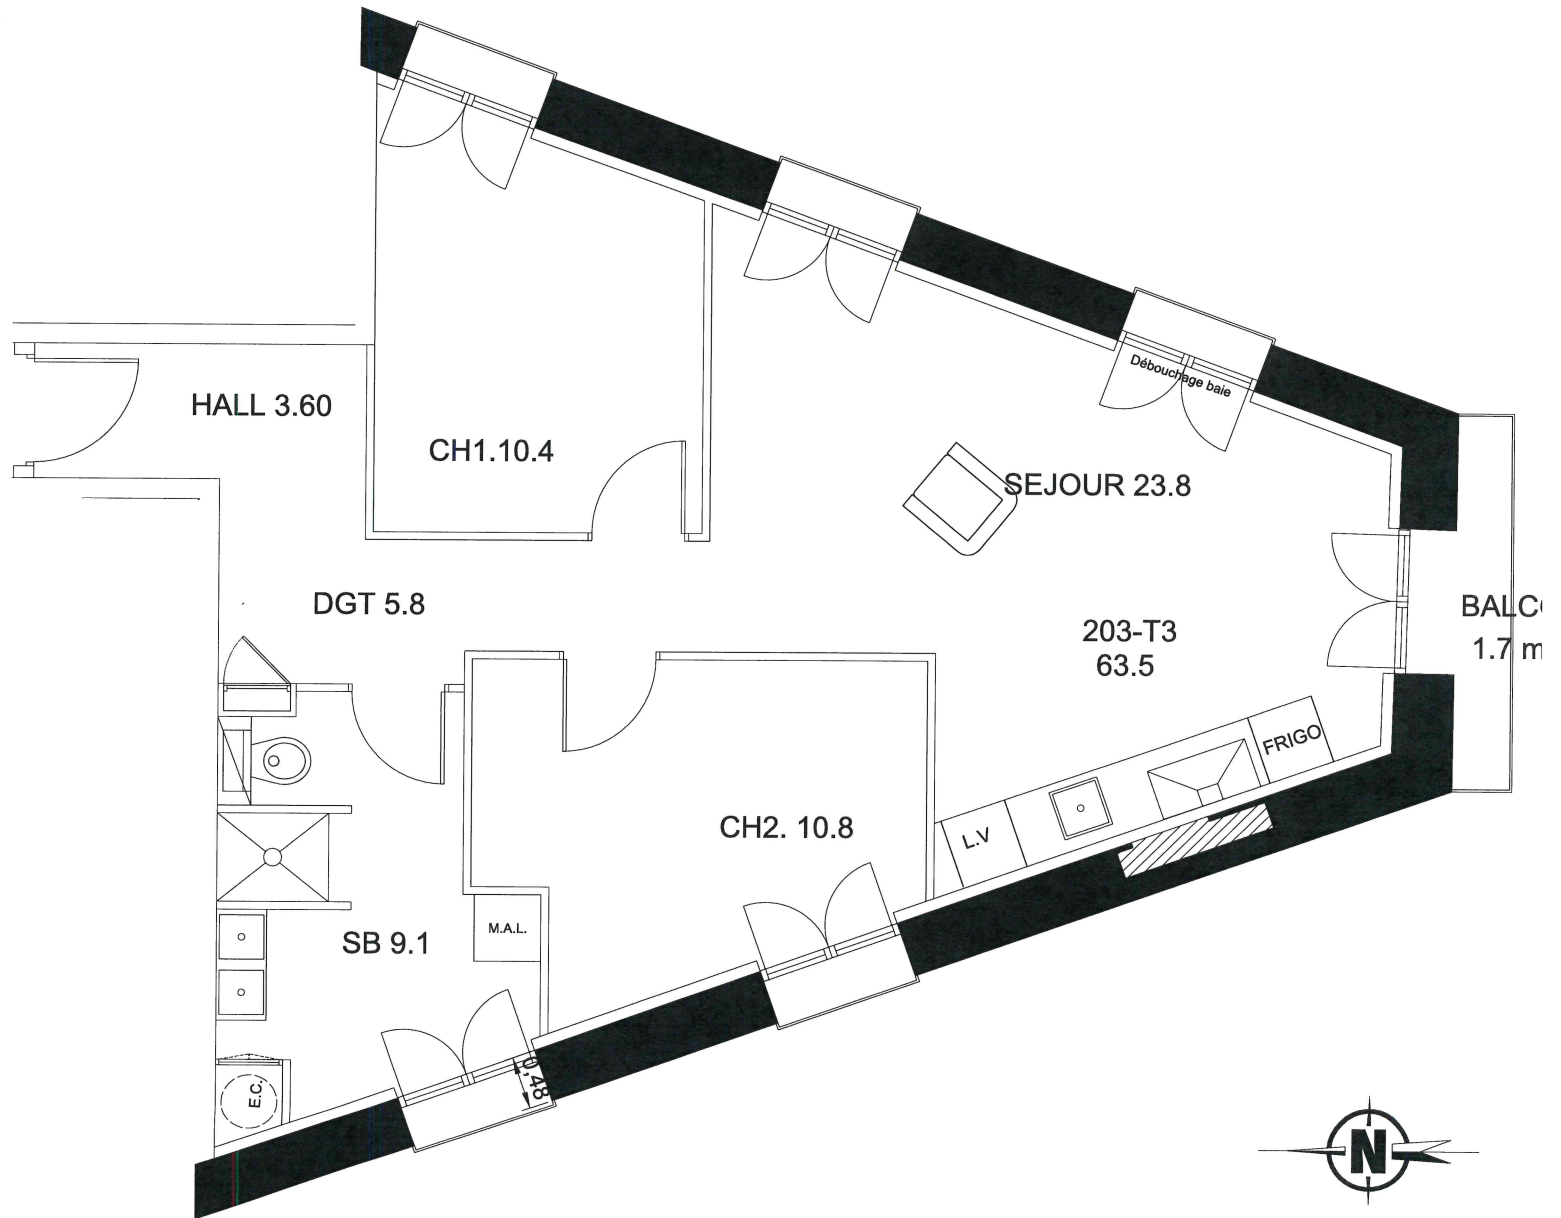

ANTHRACITE

Créateur de Patrimoine