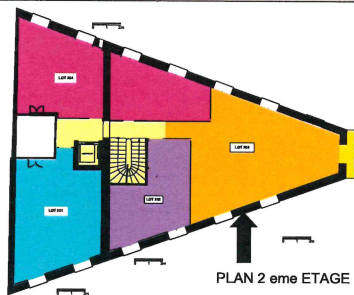

2eme Etage LOT 203

BALCON	1.70M2
TOTAL SURFACE	63.5M2

ANTHRACITE

Créateur de Patrimoine