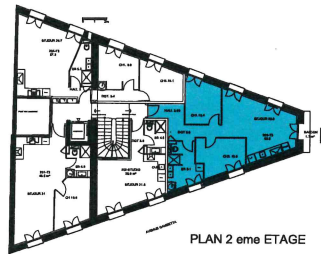

TABLEAU DES SURFACES

Séjour/cuisine	23.8M2
chambre 1	10.4M2
chambre 2	10.8M2
DGT	5.8 M2
HALL	3.60M2
BALCON	1.70M2
TOTAL SURFACE	63.5M2