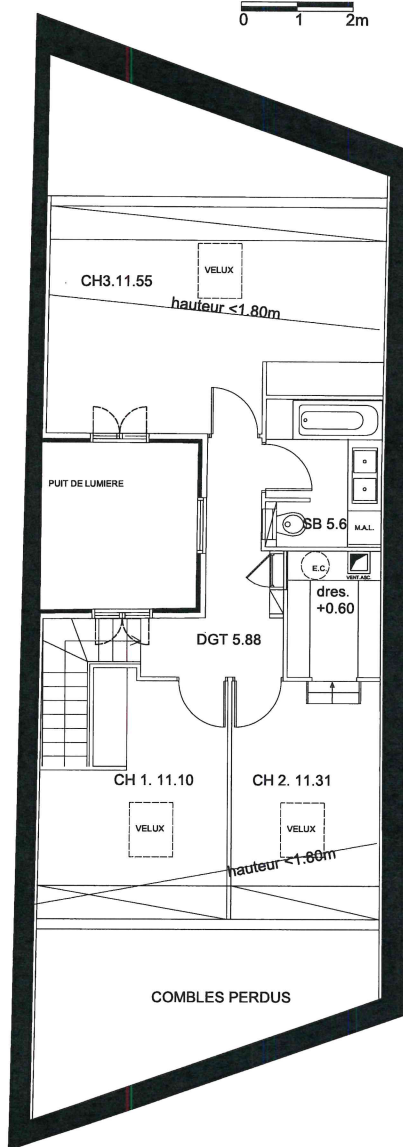

Résidence du Jardin des Poètes
77, Avenue Gambetta
34500- BEZIERS

3 eme Etage LOT 301

TABLEAU DES SURFACES

Séjour/cuisine	44.09 M2
WC	1.57 M2
Chambre 1	11.10 M2
Chambre 2	11.31 M2
Chambre 3	11.55 M2
SB	5.6 M2
DGT	5.88 M2
TOTAL SURFACE	96 M2

Résidence du Jardin des Poètes
77, Avenue Gambetta
34500- BEZIERS

3 eme Etage LOT 301

TOTAL SURFACE 96 M2

ANTHRACITE

Créateur de Patrimoine

0 1 2m

Note: Le présent document est un plan de commercialisation. Des modifications sont susceptibles d'être apportées en fonction de contraintes techniques, réglementaires ou structurelles, tant en ce qui concerne les dimensions et les implantations; les équipements et les meubles sont dessinés à titre indicatif.