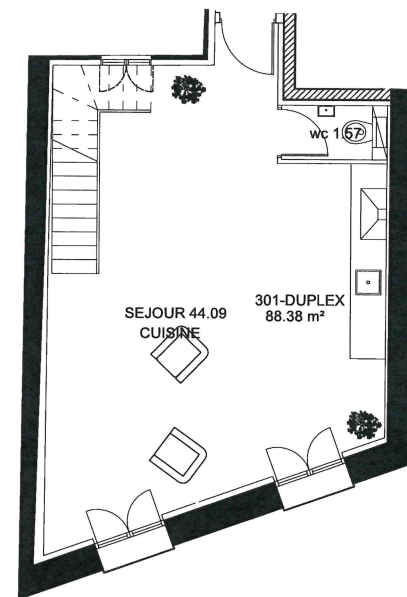

Résidence du Jardin des Poètes
77, Avenue Gambetta
34500- BEZIERS

3 eme Etage LOT 301

TABLEAU DES SURFACES

Séjour/cuisine	44.09 M2
WC	1.57 M2
Chambre 1	11.10 M2
Chambre 2	11.31 M2
Chambre 3	11.55 M2
SB	5.6 M2
DGT	5.88 M2
TOTAL SURFACE	96 M2

Résidence du Jardin des Poètes
77, Avenue Gambetta
34500- BEZIERS

3 eme Etage LOT 301

TOTAL SURFACE 96 M2

ANTHRACITE

Créateur de Patrimoine

0 1 2m

Note: Le présent document est un plan de commercialisation. Des modifications sont susceptibles d'être apportées en fonction de contraintes techniques, réglementaires ou structurelles, tant en ce qui concerne les dimensions et les implantations; les équipements et les meubles sont dessinés à titre indicatif.