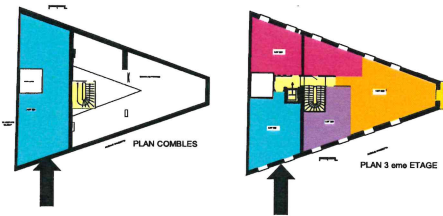

Résidence du Jardin des Poètes
77, Avenue Gambetta
34500- BEZIERS

3 eme Etage LOT 301

TOTAL SURFACE 96 M2

ANTHRACITE

Créateur de Patrimoine

0 1 2m